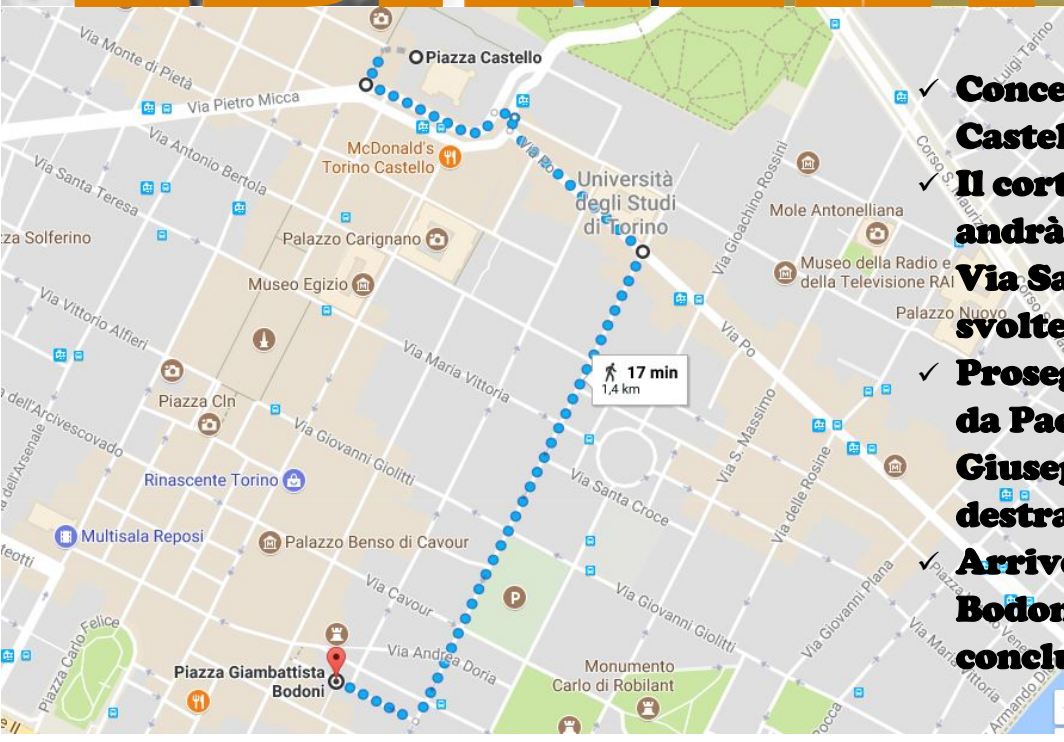

FILCA  **CISL**

#CONTRATTOSUBITO #SVEGLIA

FILLEA FENEAUUIL C.I.S.L.

18
DICEMBRE

SCIOPERO NAZIONALE

CONTRATTO LAVORO SALUTE PENSIONI

EDILIZIA

- ✓ **Concentramento in Piazza Castello ore 8,30**
- ✓ **Il corteo partirà alle ore 9,30, andrà in Via PO fino all'angolo di Via San Francesco da Paola e svolterà a destra**
- ✓ **Proseguirà su Via San Francesco da Paola fino all'angolo di Via Giuseppe Mazzini e svolterà a destra**
- ✓ **Arriverà in Piazza Giambattista Bodoni dove si terrà il comizio conclusivo.**